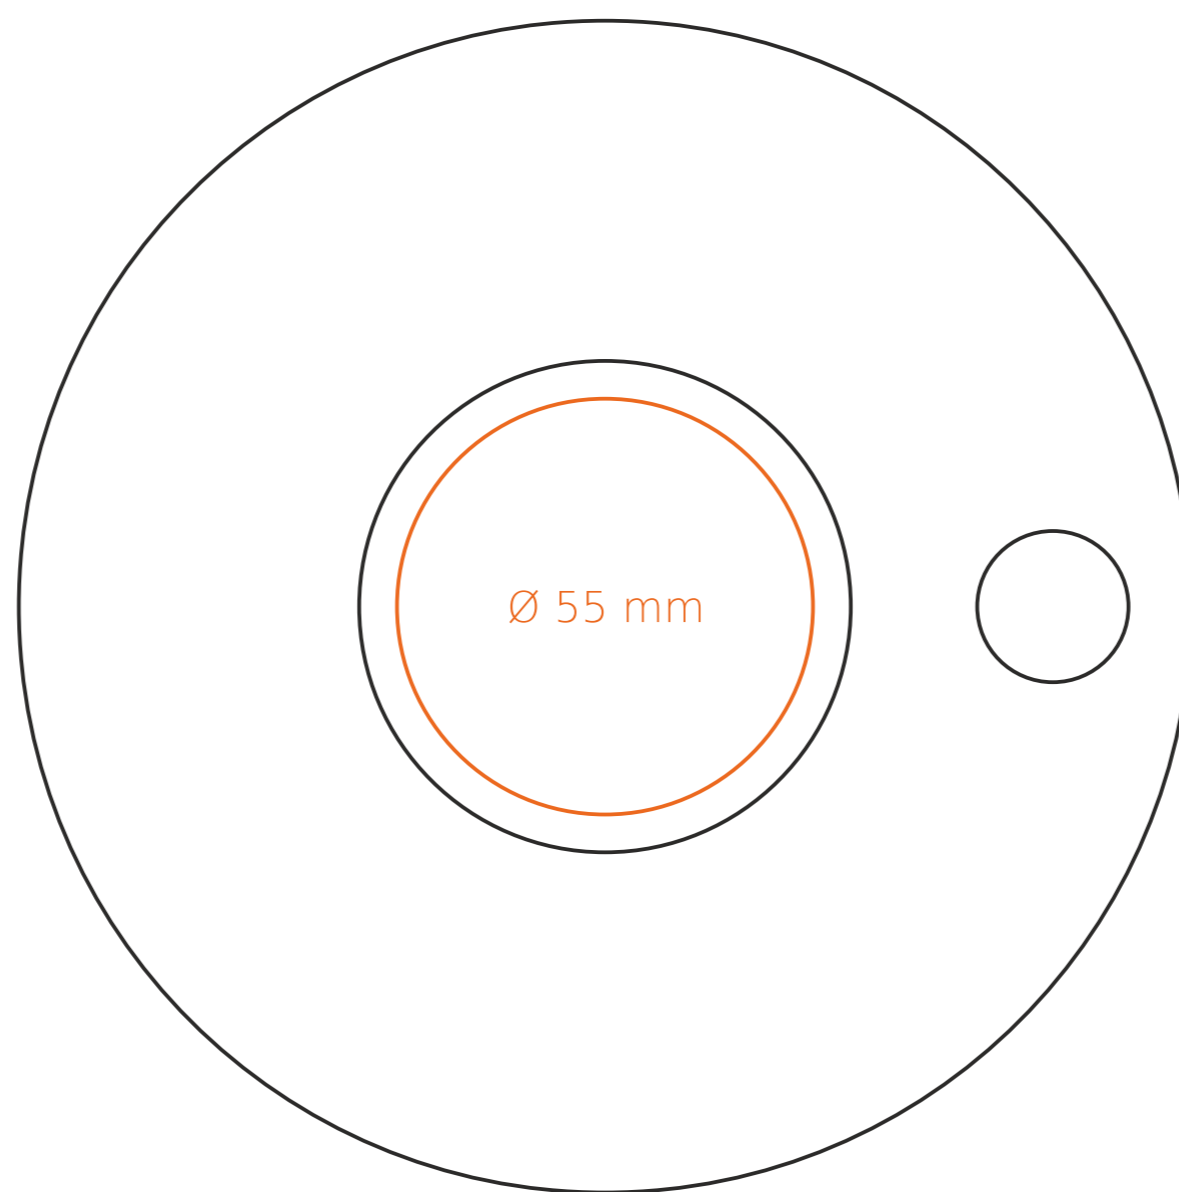

C/218 **Fantasy**

150 ml / h: 65 mm / Ø 74 mm

spodek Ø 155 mm

- Nadruk wewnątrz na ściance - 40 x 10 mm
- Nadruk wewnątrz na dnie - Ø 40 mm
- Nadruk od spodu - Ø 45 mm

\*W przypadku projektów dla kalkomanii wybiegających poza standardową powierzchnię nadruku prosimy o kontakt z działem handlowym.