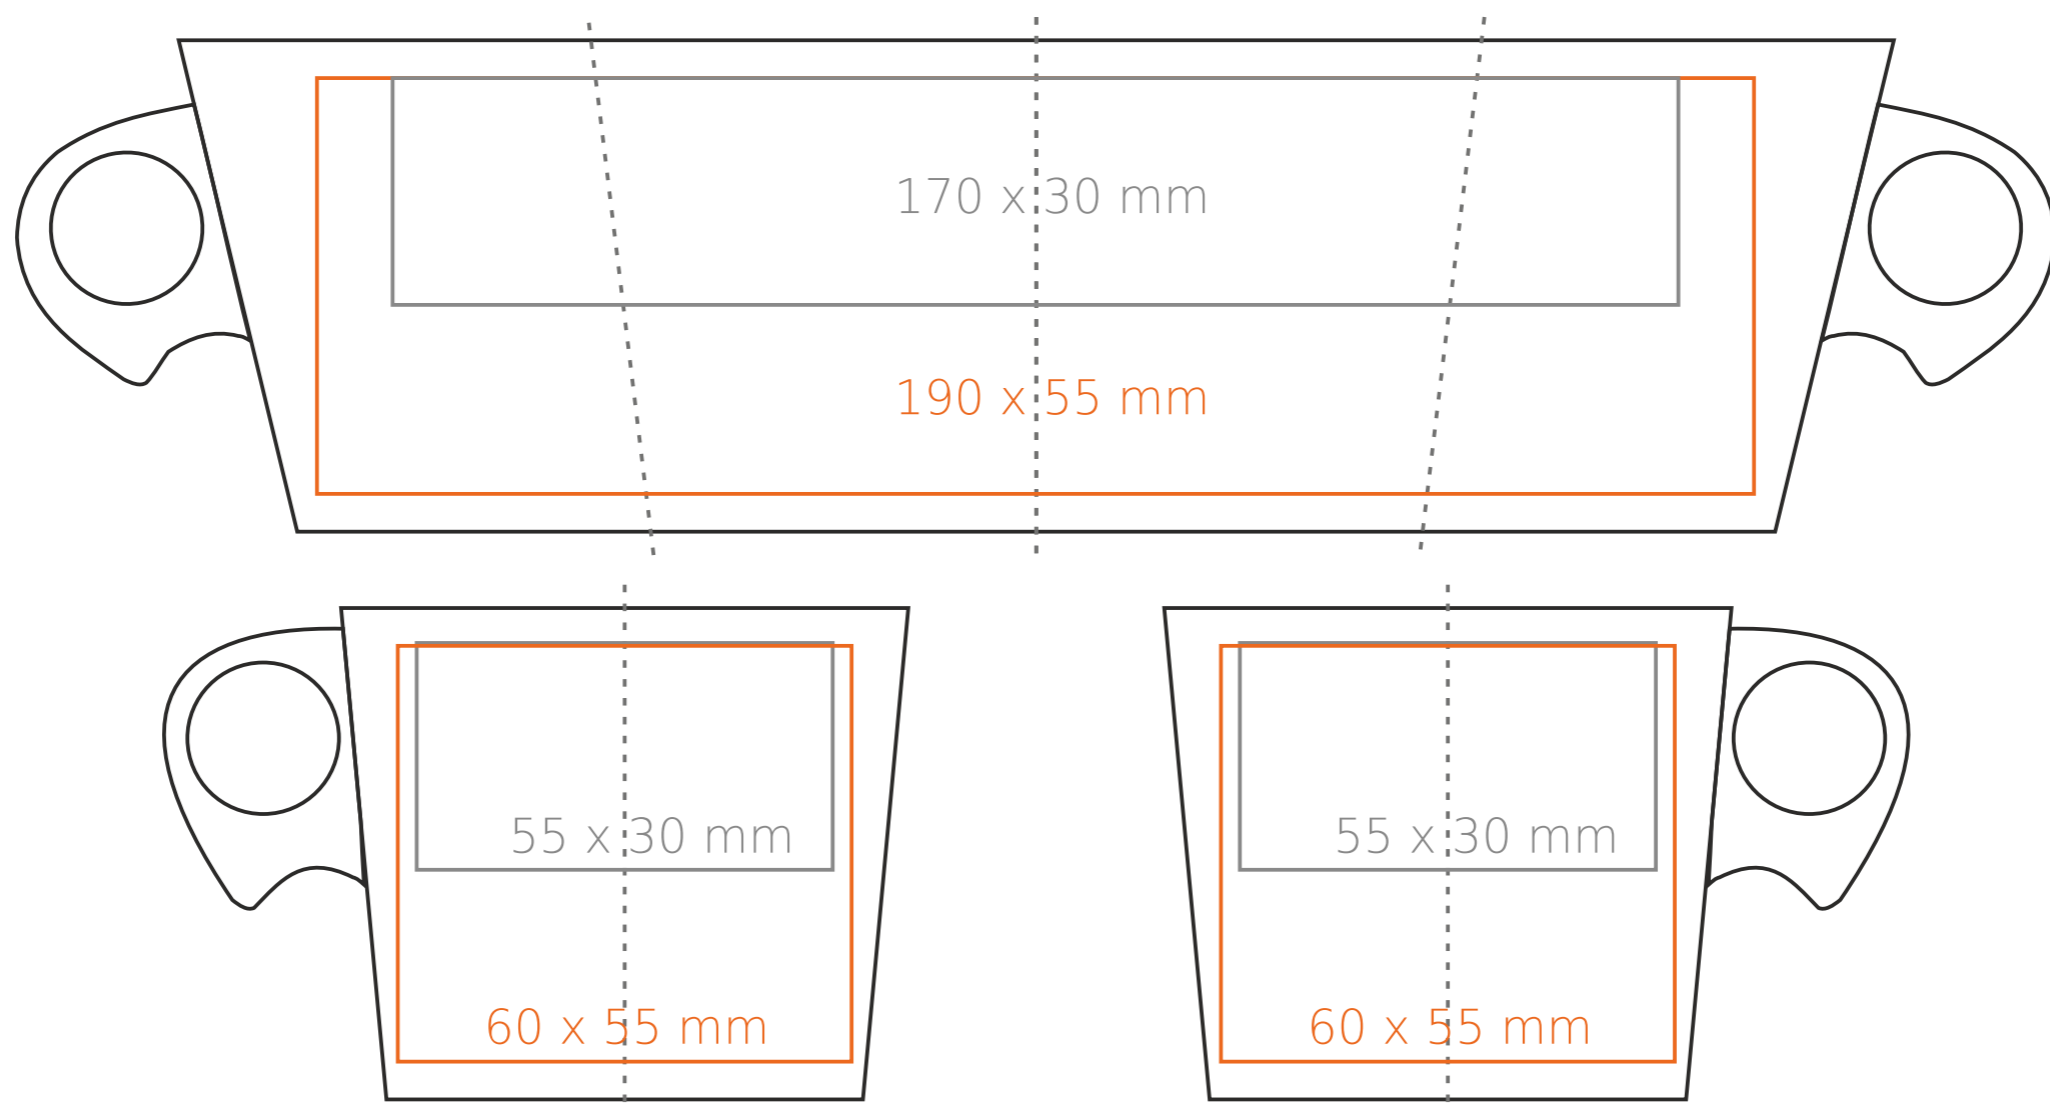

C/218 **Fantasy**

150 ml / h: 65 mm / Ø 74 mm

spodek Ø 155 mm

- Nadruk wewnątrz na ściance - 40 x 10 mm
- Nadruk wewnątrz na dnie - Ø 40 mm
- Nadruk od spodu - Ø 45 mm

\*W przypadku projektów dla kalkomanii wybiegających poza standardową powierzchnię nadruku prosimy o kontakt z działem handlowym.

## legenda

- Nadruk kalkomania (Transfer Print)
- Piaskowanie (Sensitive Touch)
- Nadruk bezpośredni (Direct Print)