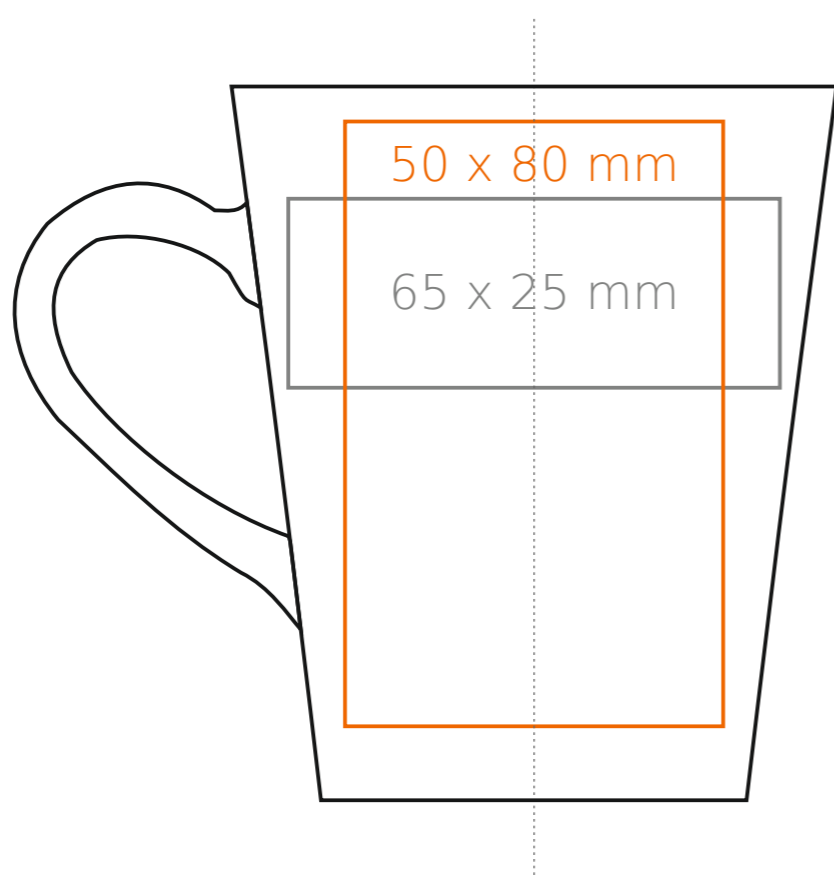

M/026 Opty

250 ml / h: 95 mm / Ø 82 mm

- | | |
|----------------------------|--------------|
| Nadruk wewnątrz na ściance | - 50 x 20 mm |
| Nadruk wewnątrz na dnie | - Ø 30 mm |
| Nadruk od spodu | - Ø 35 mm |