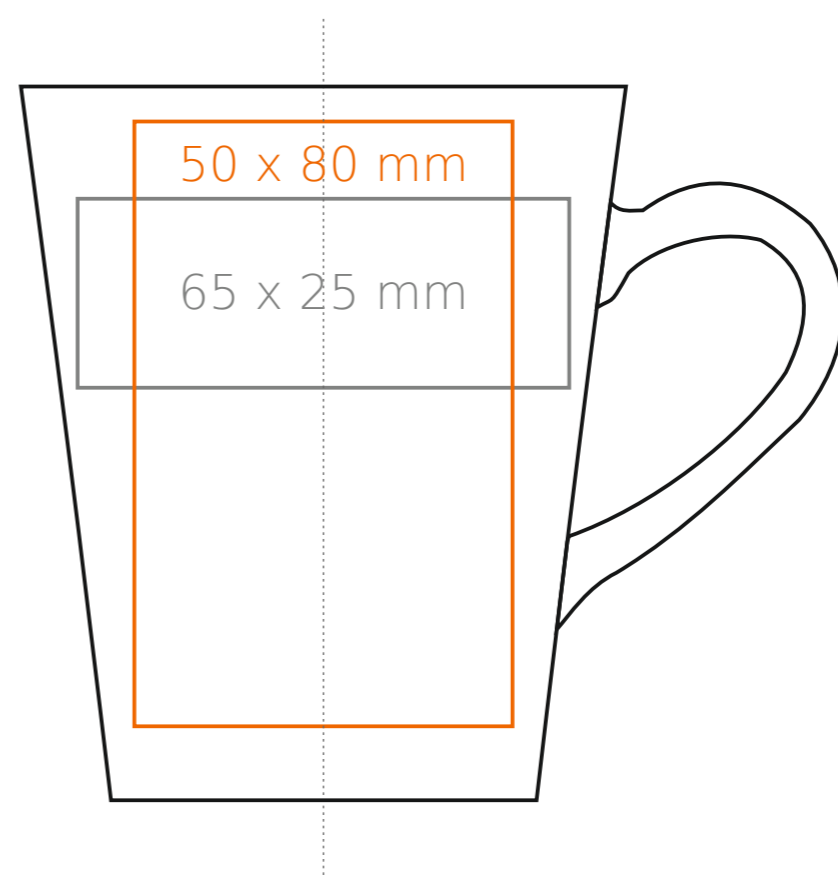

M/026 Opty

250 ml / h: 95 mm / Ø 82 mm

- | | |
|----------------------------|--------------|
| Nadruk wewnątrz na ściance | - 50 x 20 mm |
| Nadruk wewnątrz na dnie | - Ø 30 mm |
| Nadruk od spodu | - Ø 35 mm |