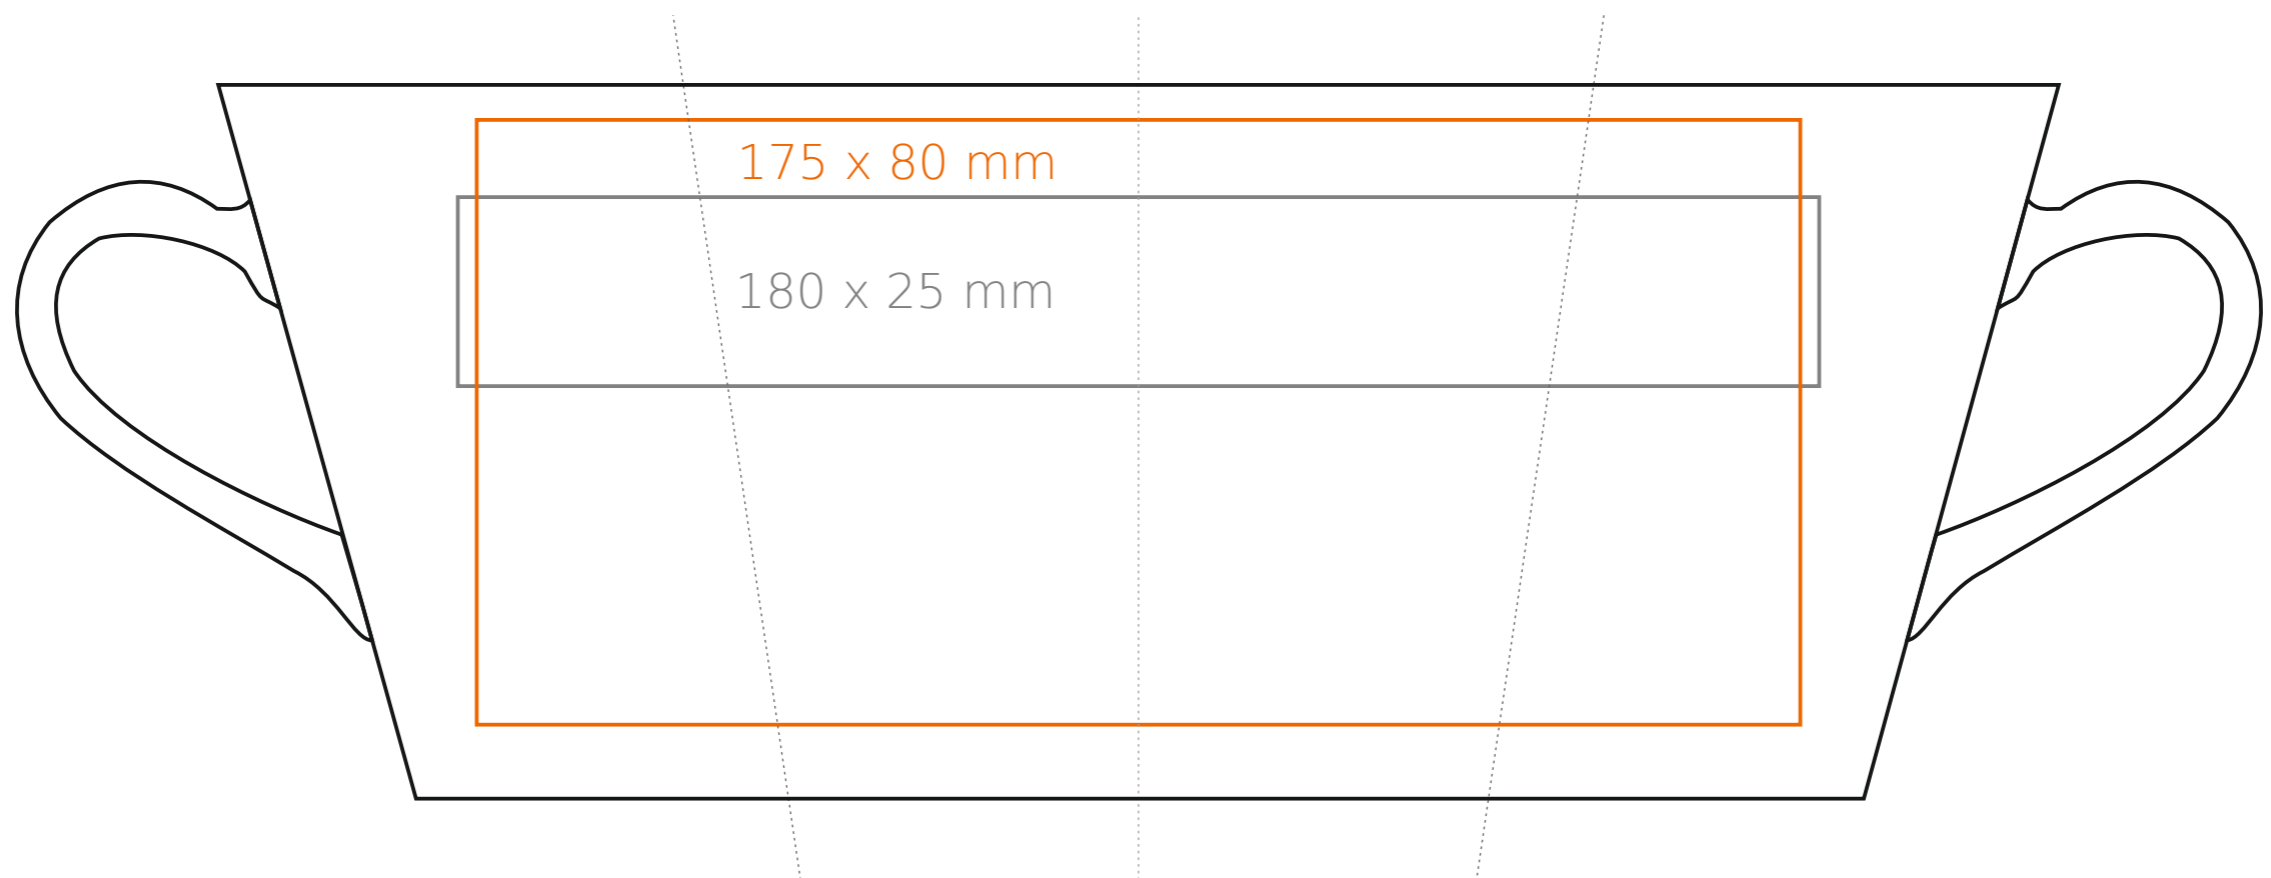

M/026 Opty

250 ml / h: 95 mm / Ø 82 mm

- | | |
|----------------------------|--------------|
| Nadruk wewnątrz na ściance | - 50 x 20 mm |
| Nadruk wewnątrz na dnie | - Ø 30 mm |
| Nadruk od spodu | - Ø 35 mm |

*W przypadku projektów dla kalkomanii wybiegających poza standardową powierzchnię nadruku prosimy o kontakt z działem handlowym.

[Jak należy przygotować projekty do druku](#)

legenda

- Nadruk kalkomania (Transfer Print)
- Piaskowanie (Sensitive Touch)
- Nadruk bezpośredni (Direct Print)