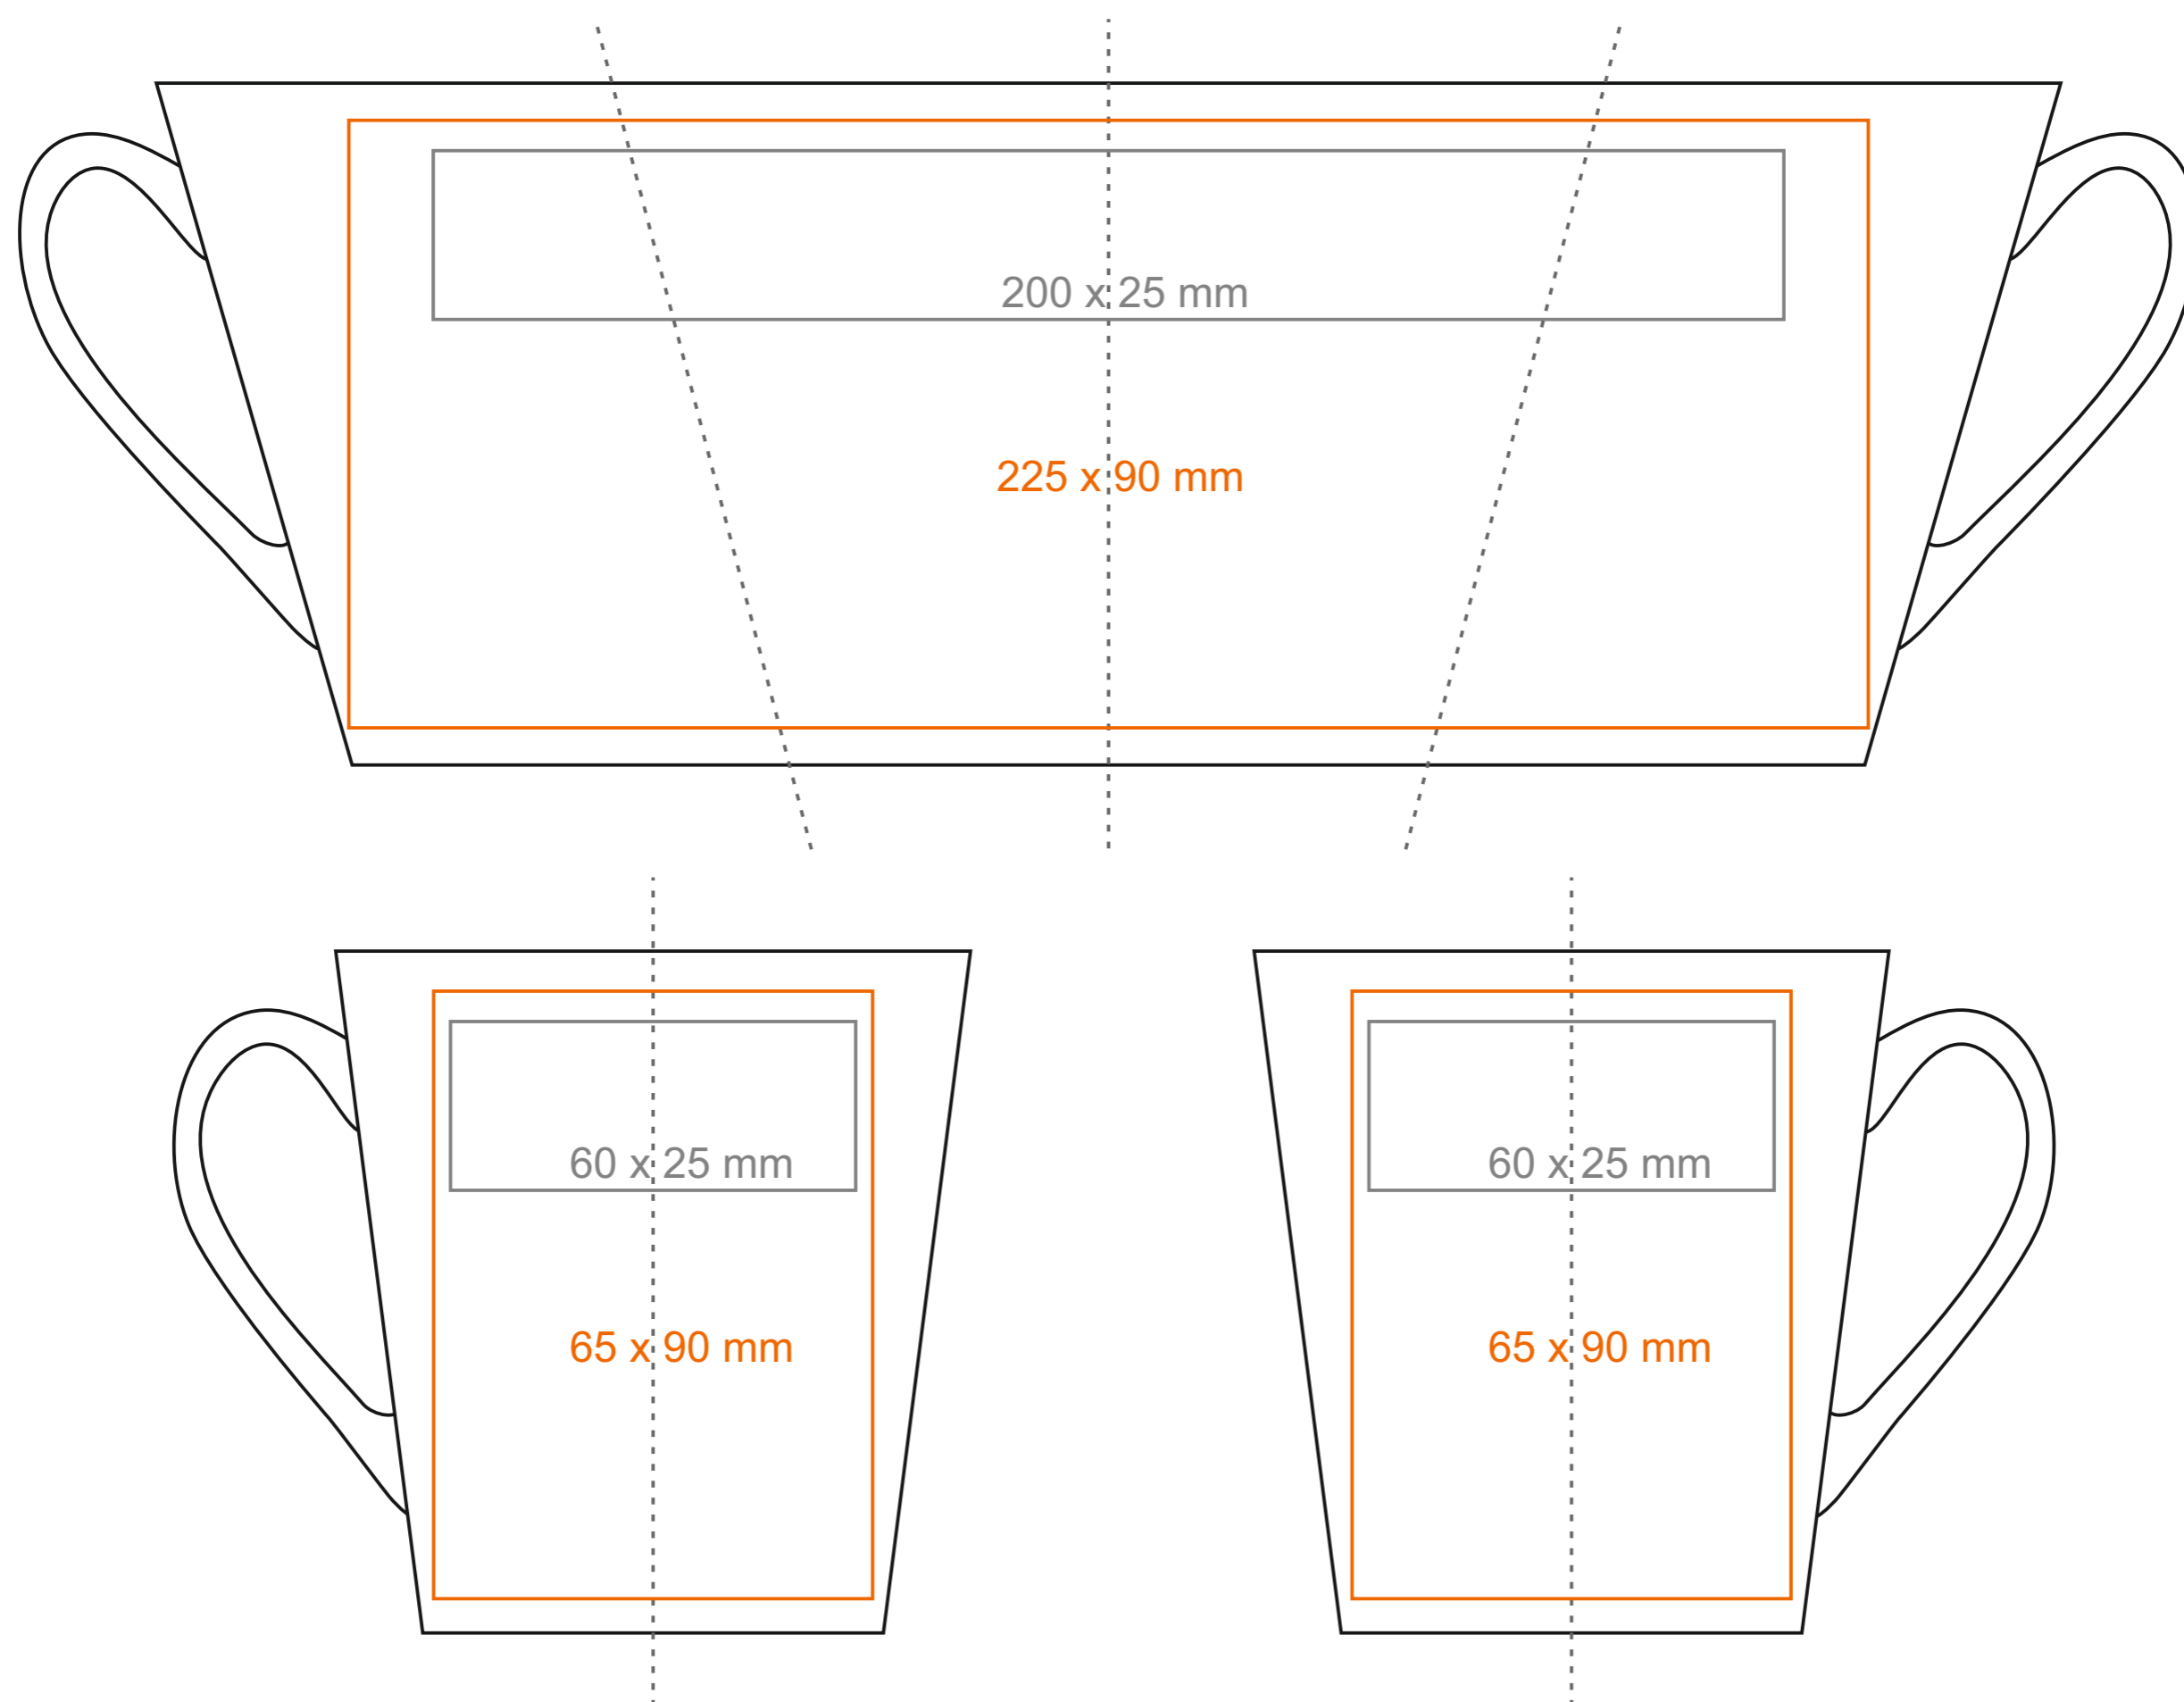

M_563 Parisian

330 ml / h: 101 mm / Ø 94 mm

Nadruk na uchu	- 70 x 10 mm
Nadruk wewnątrz na ściance	- 45 x 20 mm
Nadruk wewnątrz na dnie	- Ø 30 mm
Nadruk od spodu	- Ø 35 mm

*W przypadku projektów dla kalkomanii wybiegających poza standardową powierzchnię nadruku prosimy o kontakt z działem handlowym.

[Jak należy przygotować projekty do druku](#)

legenda

- Nadruk kalkomania (Transfer Print)
- Piaskowanie (Sensitive Touch)
- Nadruk bezpośredni (Direct Print)